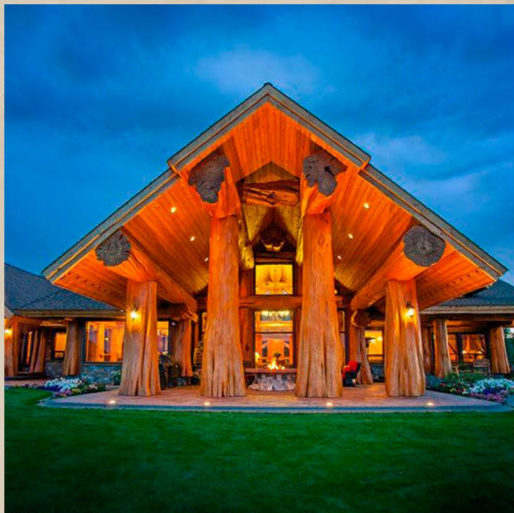

## Реализованные проекты:

Массивность и есть красота. Искусно подобранные пропорции огромных брёвен создают скаты крыш, которые произведут впечатление на каждого. Только взгляните на них, и вам непременно захочется оказаться внутри!

## Реализованные проекты:

Обработка бревен, сделанная в индивидуальном стиле, выделяет наши дома среди других. Лишь в одном мы не спешим выделяться - на фоне природы деревянные дома смотрятся гармонично и полностью вписываются в красочные пейзажи. Единство и непрерывная связь с природой - самый настоящий отдых в доме мечты.

## Реализованные проекты:

Что делает наши дома такими величественными? Вне сомнений, стволы в виде колонн, которые поражают своей масштабностью. На первый взгляд, колонны выглядят грубо, они настолько объемные, что их невозможно даже охватить. Однако именно они во многом дарят тепло и уют всему дому, а также чувство надежности и защищённости.